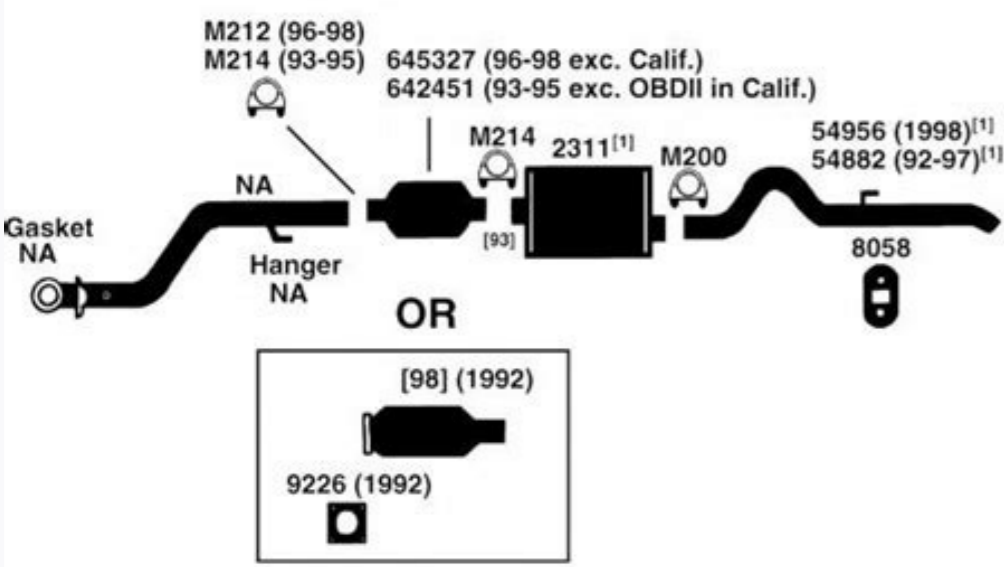

2004 jeep liberty wiring diagram

2004 jeep liberty pcm wiring diagram. 2004 jeep liberty trailer wiring diagram. 2004 jeep liberty radio wiring diagram. 2004 jeep liberty o2 sensor wiring diagram. 2004 jeep liberty tail light wiring diagram. 2004 jeep liberty remote start wiring diagram. 2004 jeep liberty cooling fan wiring diagram. 2004 jeep liberty starter wiring diagram.