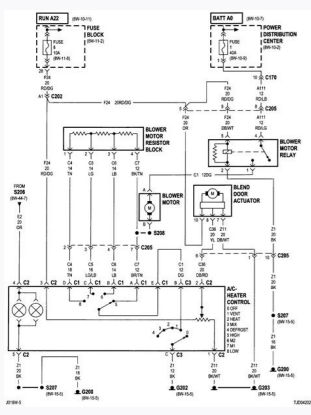

2004 jeep liberty wiring diagram

2004 jeep liberty pcm wiring diagram. 2004 jeep liberty trailer wiring diagram. 2004 jeep liberty radio wiring diagram. 2004 jeep liberty o2 sensor wiring diagram. 2004 jeep liberty tail light wiring diagram. 2004 jeep liberty remote start wiring diagram. 2004 jeep liberty cooling fan wiring diagram. 2004 jeep liberty starter wiring diagram.