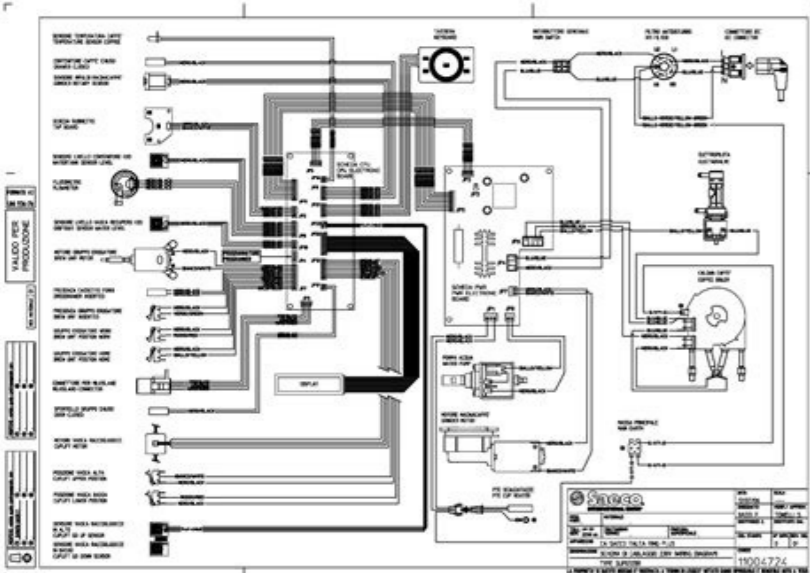

Saeco
S.p.A.
Via S. Maria, 10 - 37039 Verona (Italia)
Tel. 0445/211111 - Telex 320321
Fax 0445/211112
0341/02