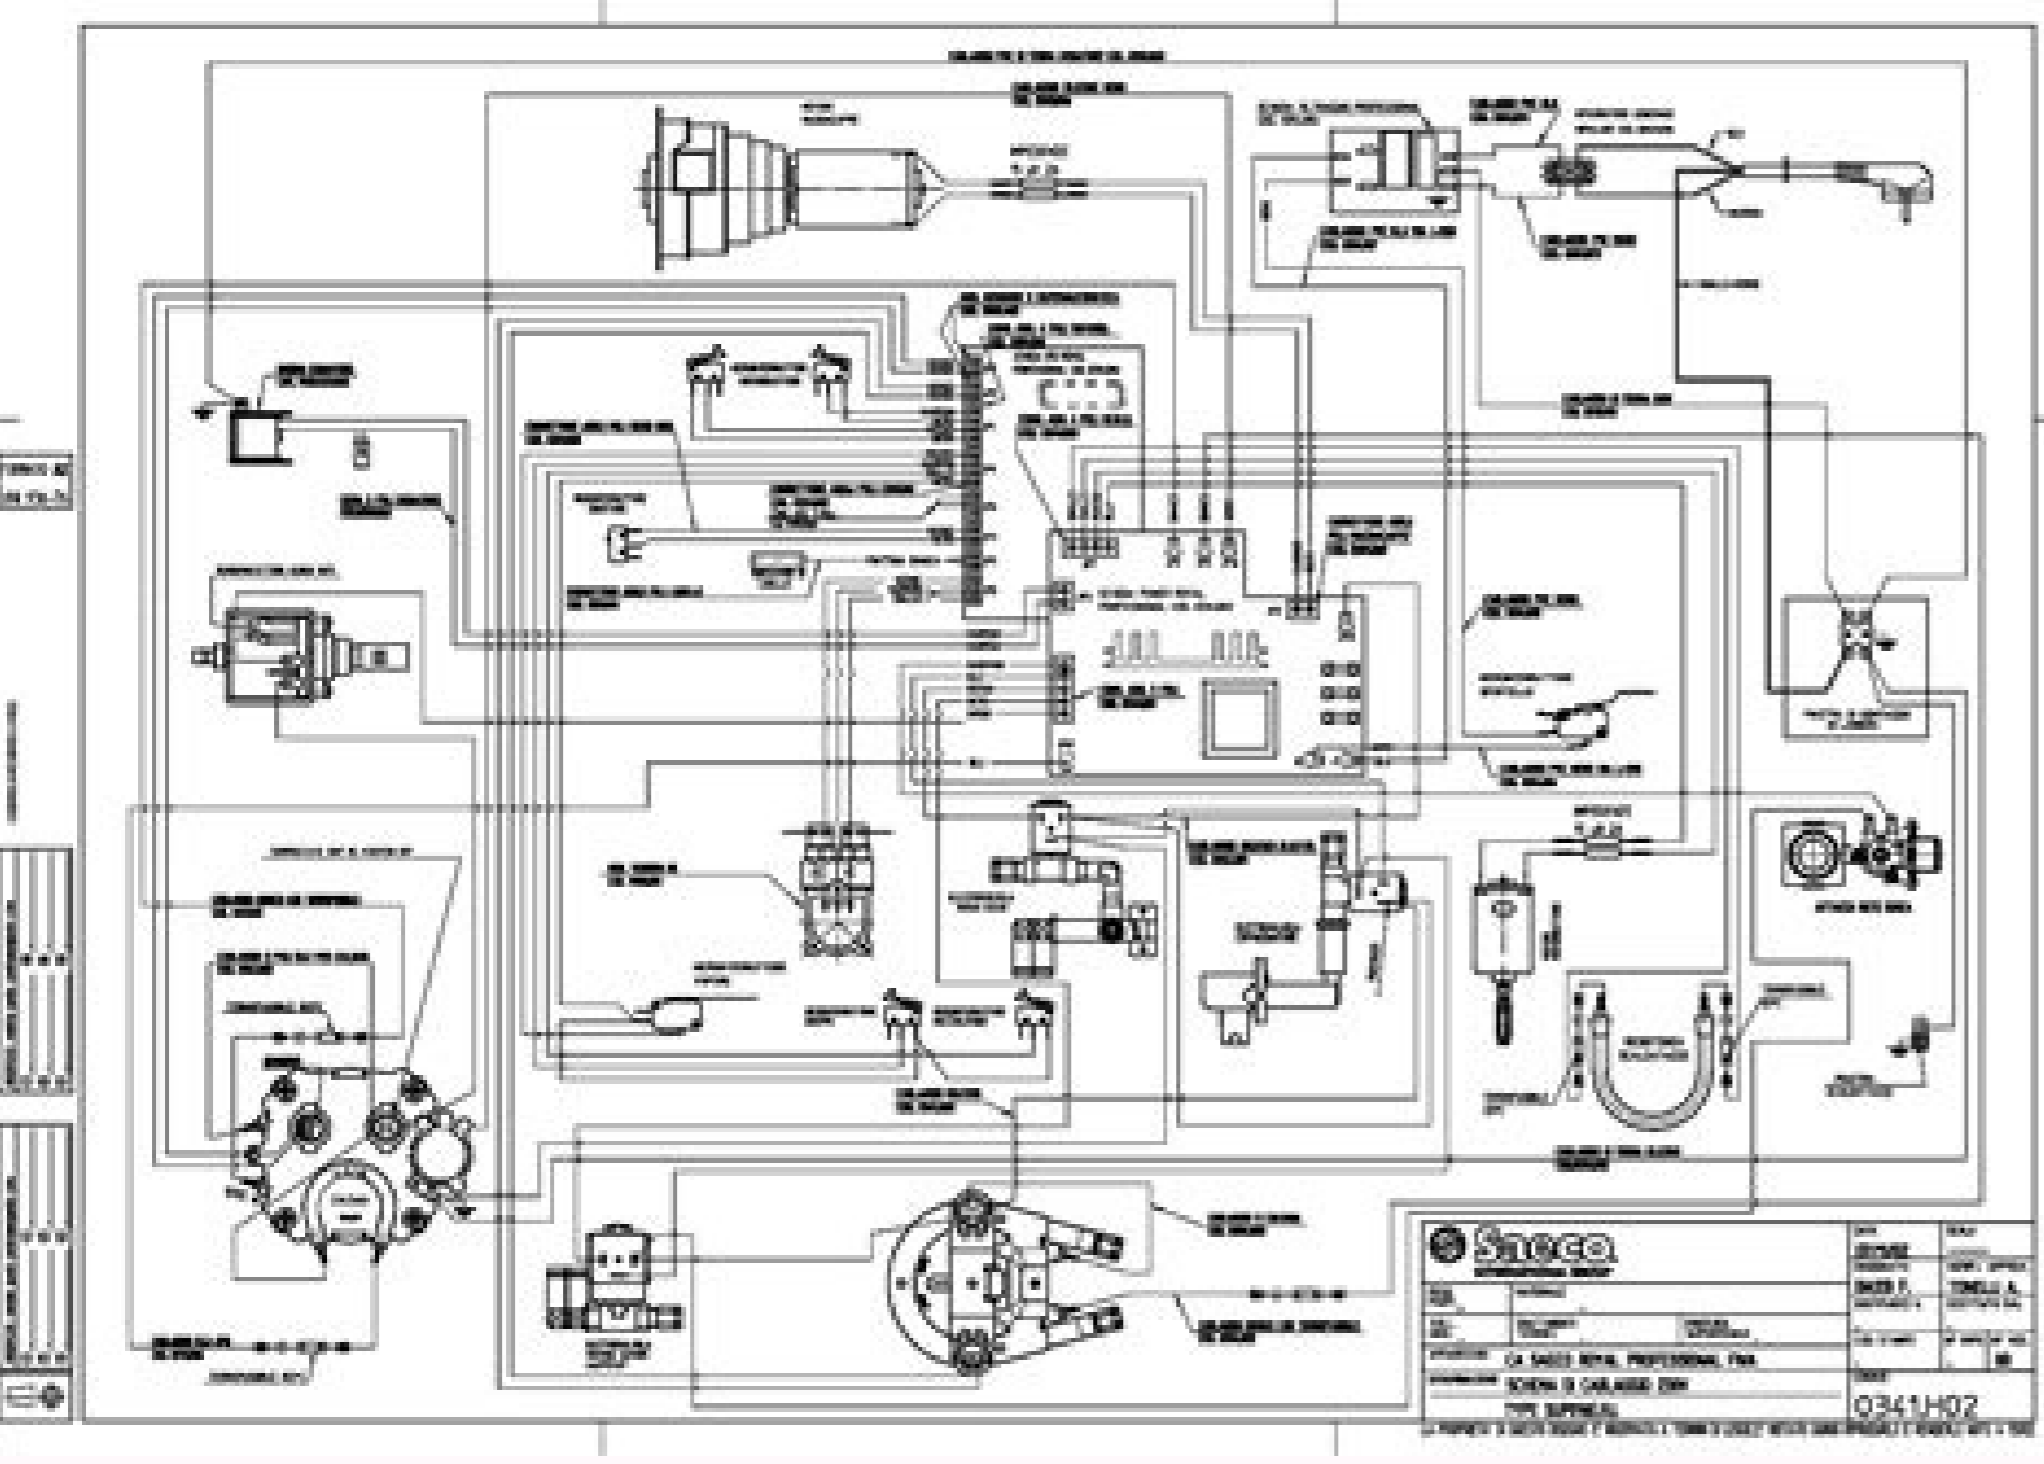

Saeco
S.p.A.
Via S. Maria, 10 - 37039 Verona (Italia)
Tel. 0445/211111 - Telex 320321
Fax 0445/211112
0341/02